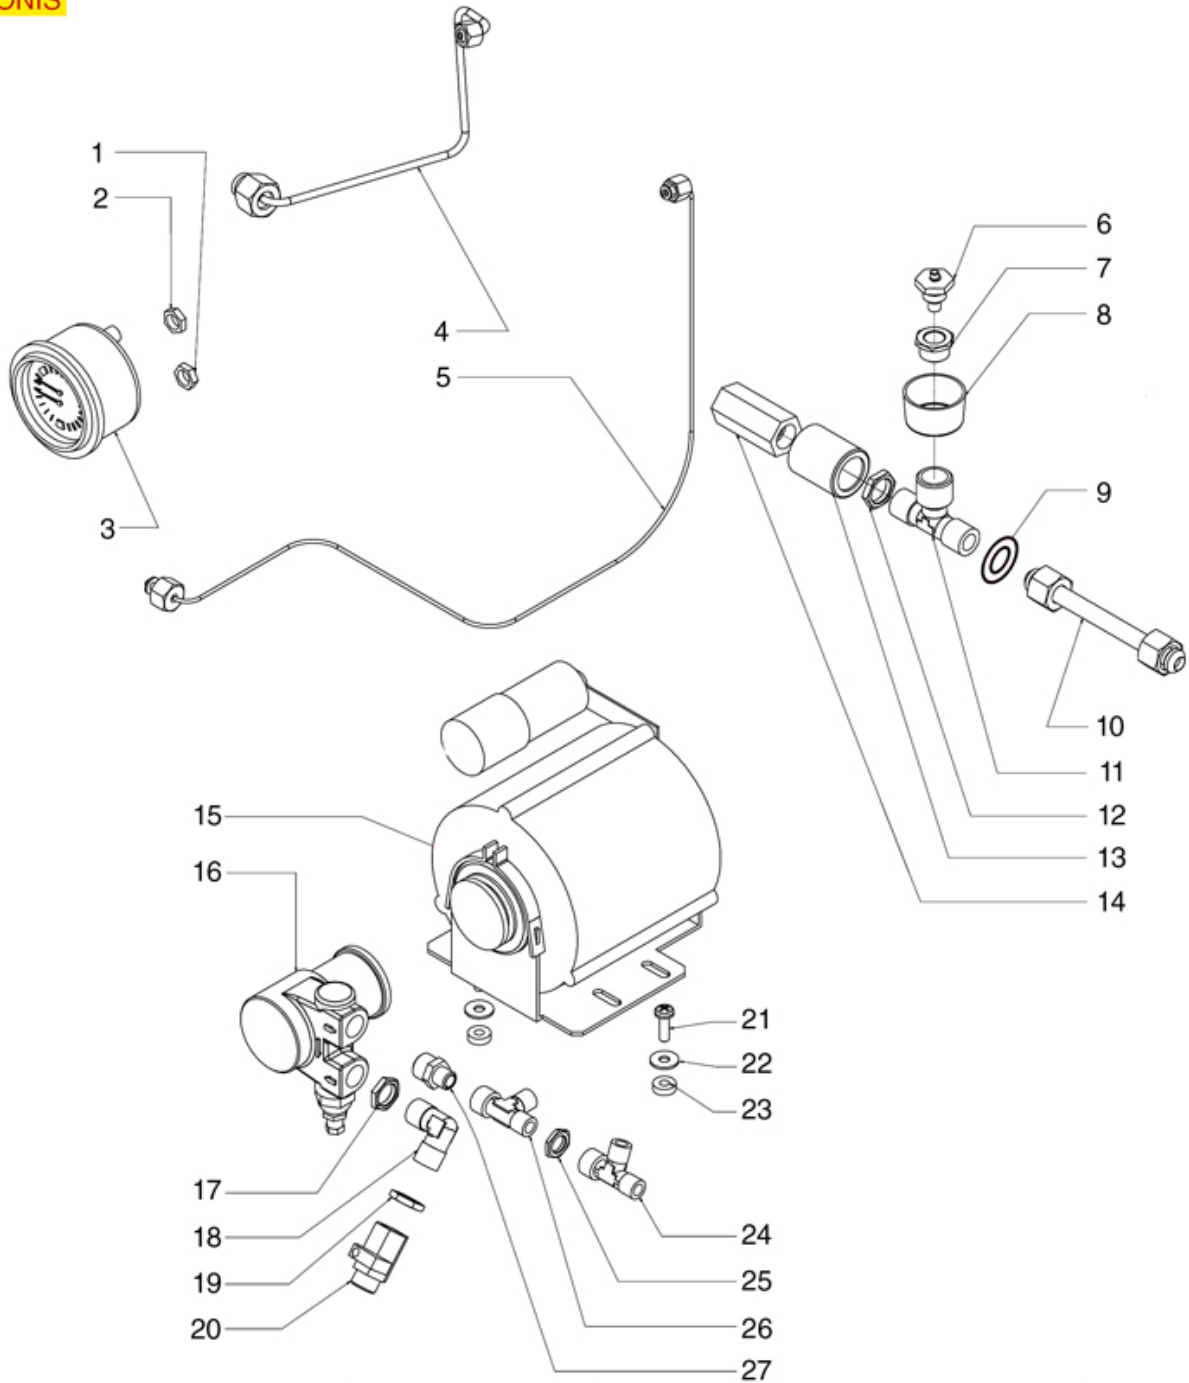

ADONIS HIDRAULIC-PUMP GROUP

ADONIS

 3/4 2000 mm 50	 3/4 2000 mm 51	 5m 12x18 30m 12x18 5m 14x20 30m 14x20 5m 16x23 30m 16x23 5m 18x25 30m 18x25 5m 20x27 30m 20x27 100 101 102 103 104 105 106 107 108 109	 C P 3/4-PP 100 cm 3/4-PP 150 cm 3/4-PP 200 cm 3/8-PP 100 cm 3/8-PP 150 cm 3/8-PP 200 cm 3/8-CC 50 cm 3/8-CC 75 cm 3/8-CC 100 cm 3/8-CC 150 cm 200 201 202 203 204 205 206 207 208 209	 C P 3/8-CP 30 cm 3/8-CP 50 cm 3/8-CP 80 cm 3/8-CP 100 cm 3/8-CP 120 cm 3/8-PP 150 cm 1/8-PP 30 cm 1/8-PP 60 cm 1/8-CC 37 cm 1/8-CC 150 cm 300 301 302 303 304 305 306 307 308 309	 C P 3/4-PP 100 cm 3/4-PP 150 cm 3/4-PP 200 cm 3/4-PP 250 cm 3/8-PP 37 cm 3/8-PP 200 cm 3/8-CC 50 cm 3/8-CC 100 cm 3/8-CC 150 cm 400 401 402 403 404 405 406 407 408 409