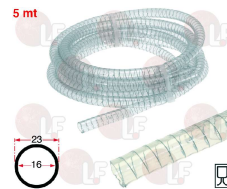

VICTORIA ARDUINO 1449272

1449672 DRAIN PIPE ELISPIR $\varnothing$ 16x23 mm - 5 m
alimentary