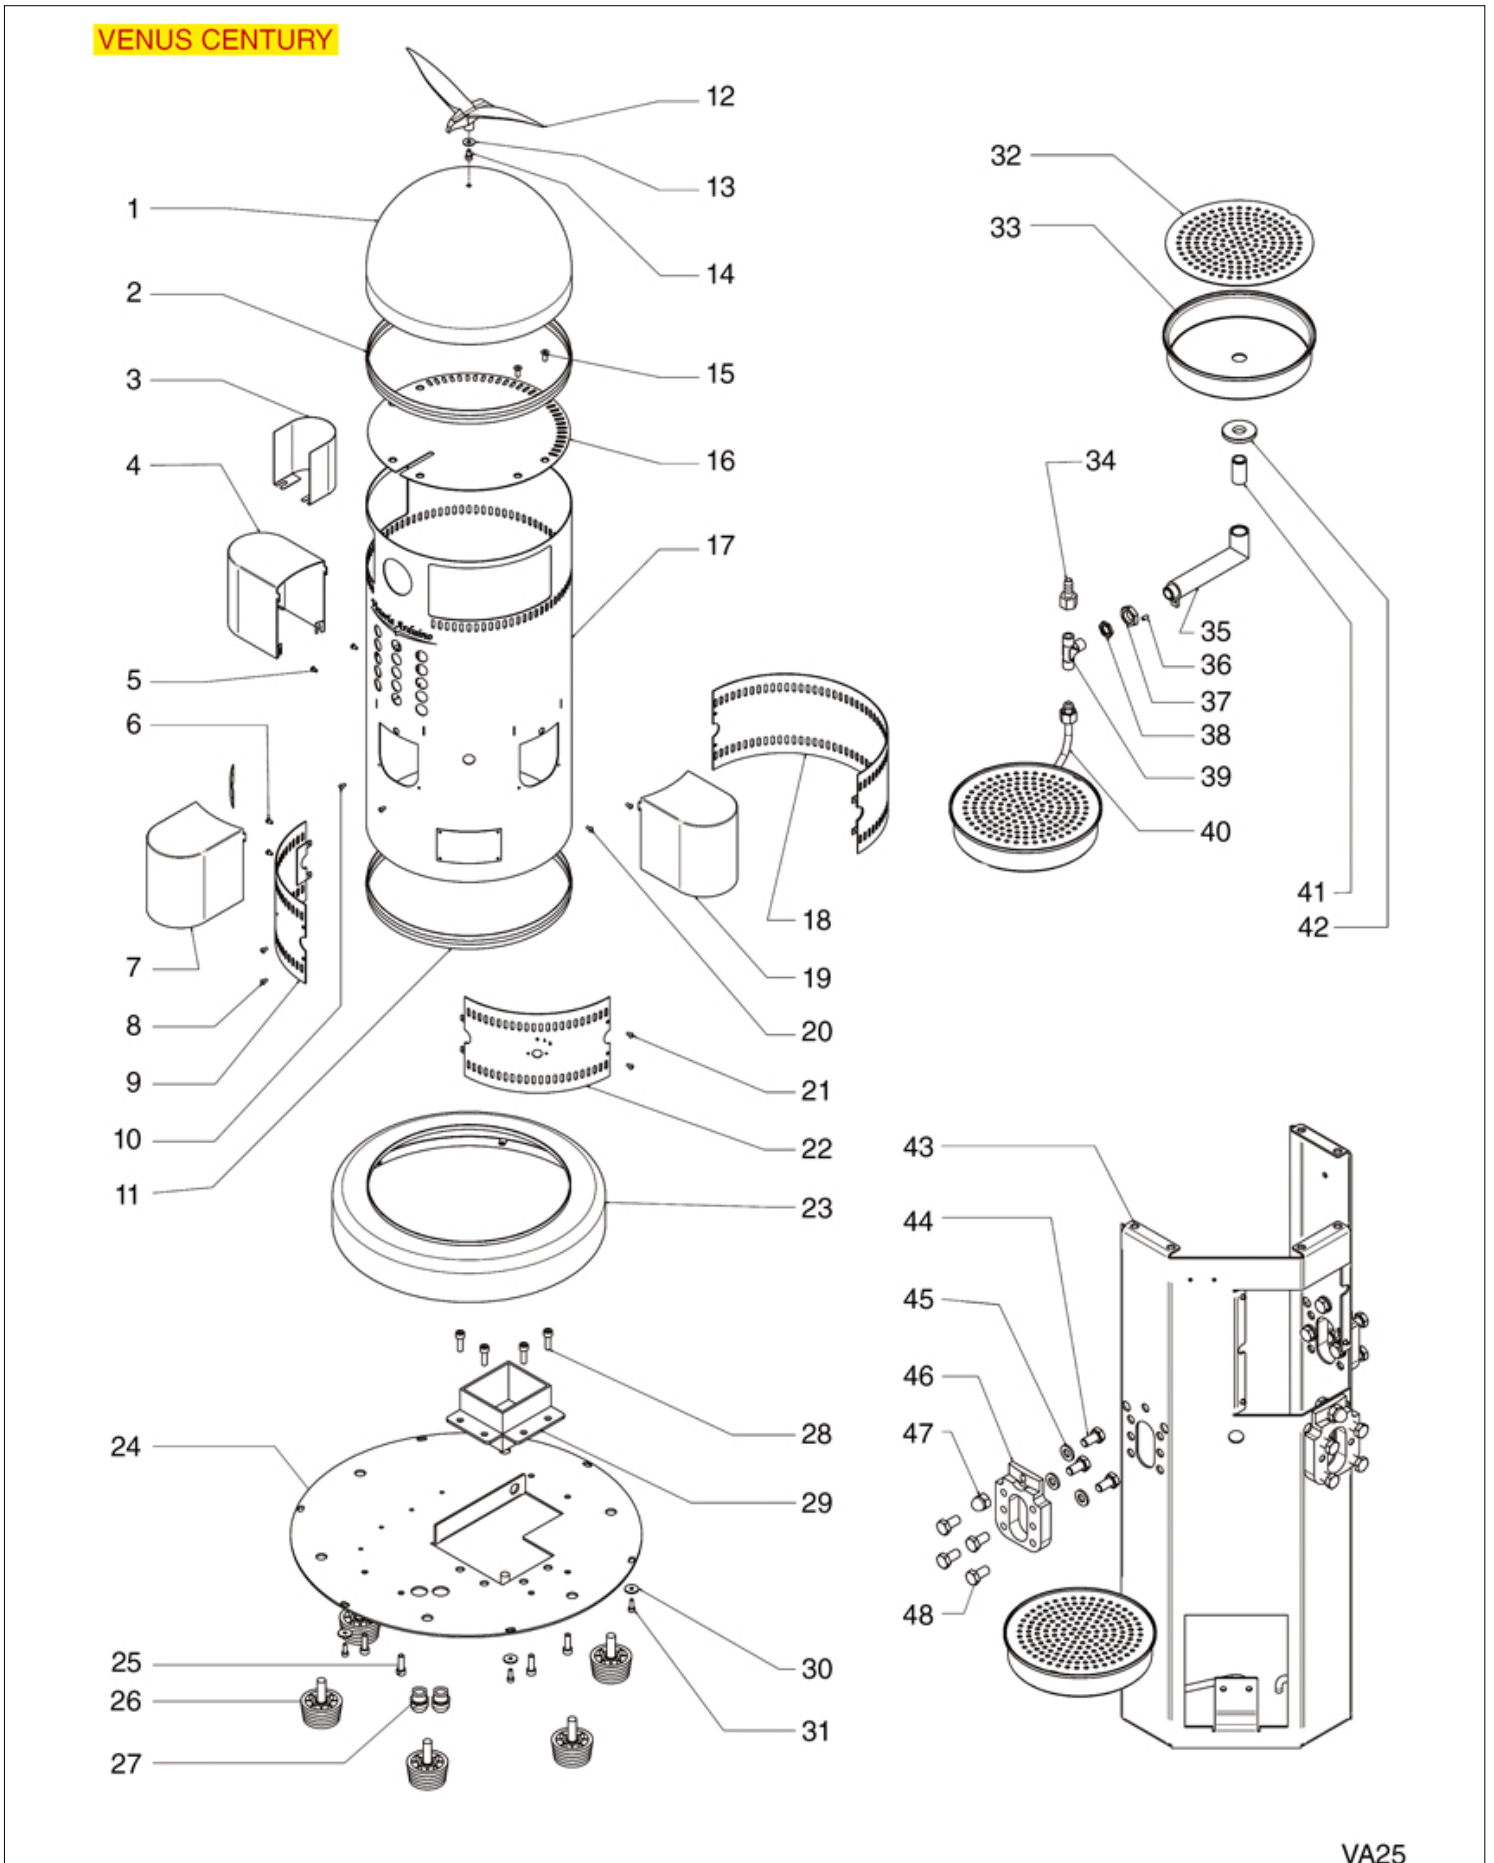

VENUS CENTURY BODY PARTS

VICTORIA ARDUINO

Position	LF code no.	Description
14	1184010	STAINLESS STEEL SCREW M6x10 UNI 9327
26	1313516	FOOT \varnothing 48x40 mm M10
29	1527511	DRAIN TUB
31	1184006	S/S SCREW T.C.C.E.I. M4x12 UNI 7984
37	1348036	NUT \varnothing 3/8" WRENCH 21x6mm
39	3349340	NICHEL-PL.T-FITTING \varnothing 1/4"M-1/4"M-1/4"M
44	3528028	S/S SCREW T.E. M10x20 UNI 5739
48	3528028	S/S SCREW T.E. M10x20 UNI 5739